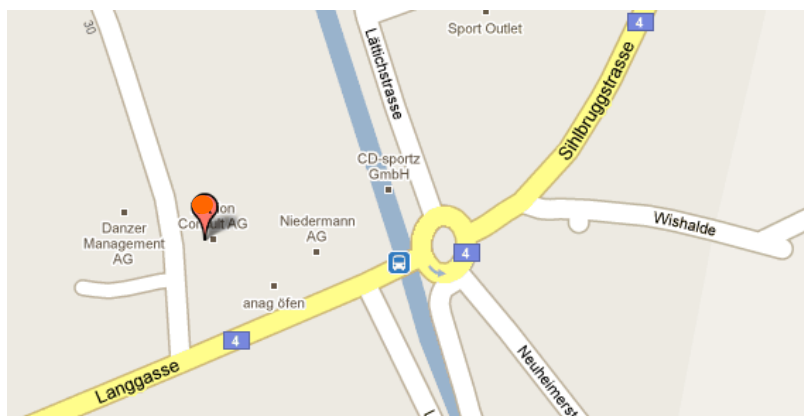

Der direkte Weg zu guidle

guidle

wo, was, wann.

Adresse

Guidle AG
Schutzengelstrasse 57
6340 Baar
Schweiz

Kontakt

Telefon: +41 041 766 95 95
Fax: +41 041 766 95 94
E-Mail: support@guidle.com
Internet: www.guidle.com

Lageplan

Anfahrt mit dem Auto:

Bitte benutzen Sie die Besucherparkplätze vor der Schutzengelstrasse 57

Anfahrt mit öffentlichen Verkehrsmittel:

Bushaltestelle Paradies (ab Bahnhof Baar Bus 3 + 31, ab Bahnhof Zug Bus 31)