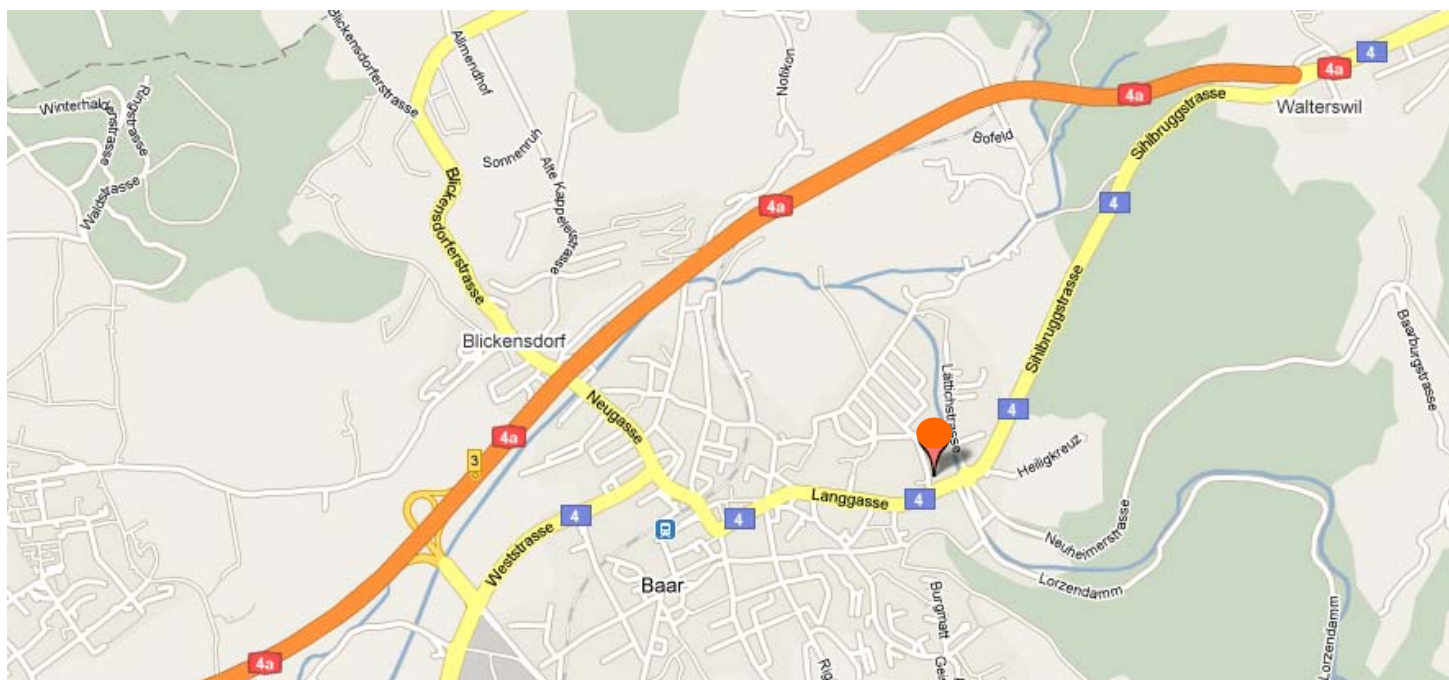

Der direkte Weg zu guidle

guidle

wo, was, wann.

Adresse

Guidle AG
Schutzengelstrasse 57
6340 Baar
Schweiz

Kontakt

Telefon: +41 041 766 95 95
Fax: +41 041 766 95 94
E-Mail: support@guidle.com
Internet: www.guidle.com

Lageplan

Anfahrt mit dem Auto:

Bitte benutzen Sie die Besucherparkplätze vor der Schutzengelstrasse 57

Anfahrt mit öffentlichen Verkehrsmittel:

Bushaltestelle Paradies (ab Bahnhof Baar Bus 3 + 31, ab Bahnhof Zug Bus 31)